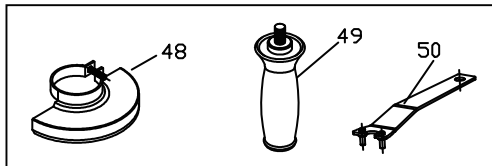

Product Name
Angle Grinder
Product Code
MPAG1300/150L
Articls Code
111-0073
Version
21-0084
Date
2021-12-23

MPAG1300/150L SPARE PART LIST

PART NO.	ARTICLE CODE	DESCRIPTION	SPECIFICATION	WEARING PART	QTY REQUIRED	UNIT
1	111-0073-001	outer flange		x	1	pcs
2	111-0073-002	inner flange		x	1	pcs
3	111-0073-003	output spindle		x	1	pcs
4	111-0073-004	dust-proof cover		x	1	pcs
5	111-0073-005	screw	M4*14	x	4	pcs
6	111-0073-006	front cover		x	1	pcs
7	111-0073-007	bearing		x	1	pcs
8	111-0073-008	bearing retaining plate		x	1	pcs
9	111-0073-009	screw	M4*8	x	3	pcs
10	111-0073-010	big gear		x	1	pcs
11	111-0073-011	bearing	696	x	1	pcs
12	111-0073-012	gearcase		x	1	PCS
13	111-0073-013	screw	ST5*25F	x	4	PCS
14	111-0073-014	spindle lock button		x	1	pcs
15	111-0073-015	spindle lock spring		x	1	pcs
16	111-0073-016	spingdle lock pin		x	1	pcs
17	111-0073-017	nut	M6	x	1	pcs
18	111-0073-018	pinion		x	1	pcs
19	111-0073-019	middle case		x	1	pcs
20	111-0073-020	Oring	Φ30*Φ2.3	x	1	pcs
21	111-0073-021	elastic collar	Φ26	x	1	pcs
22	111-0073-022	bearing	629	x	1	pcs
23	111-0073-023	stainless flat washer		x	1	pcs
24	111-0073-024	rotor		x	1	pcs
25	111-0073-025	dustband		x	1	pcs
26	111-0073-026	bearing	608	x	1	pcs
27	111-0073-027	bearing sleeve		x	1	pcs
28	111-0073-028	baffle		x	1	pcs
29	111-0073-029	screw	ST4*75A	x	2	pcs
30	111-0073-030	stator		x	1	pcs
31	111-0073-031	housing		x	1	pcs
32	111-0073-032	left and right handle		x	1	pcs
33	111-0073-033	screw	ST4*14F	x	3	pcs
34	111-0073-034	carbon brush		x	2	pcs
35	111-0073-035	brush holder		x	2	pcs
36	111-0073-036	brush spring		x	2	pcs
37	111-0073-037	screw	ST3*8F	x	4	pcs
38	111-0073-038	left and right side cover		x	2	pcs
39	111-0073-039	screw	ST4*12F	x	2	pcs
40	111-0073-040	screw	ST4*30F	x	2	pcs
41	111-0073-041	switch		x	1	pcs
42	111-0073-042	cord pressplate		x	1	pcs
43	111-0073-043	wiring buckle		x	1	pcs
44	111-0073-044	interlock buckle		x	2	pcs
45	111-0073-045	wiring cap		x	1	pcs
46	111-0073-046	cord sleeve		x	1	pcs
47	111-0073-047	power cord		x	1	pcs
48	111-0073-048	wheel guard		x	1	pcs
49	111-0073-049	side handle		x	1	pcs
50	111-0073-050	spanner		x	1	pcs